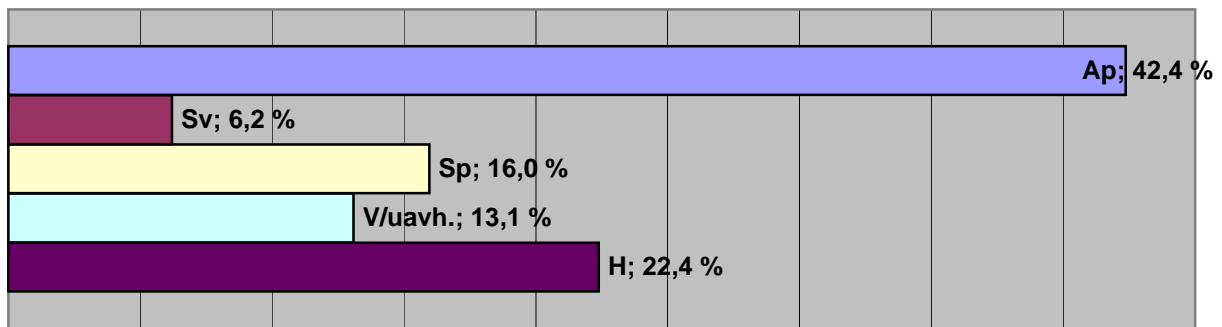

Hamarøy

Areal: 1 037,0 km²

Innbyggere pr. 1.1.07: 1 771

Personer med stemmerett	1439	
Frammøte	871	60,5 %
Forhåndsstemmer	170	11,8 %

			Endring	Mandat	
Ap	369	42,4 %	+ 23,4	7	+ 4
Sv	54	6,2 %	- 8,0	1	- 1
Sp	139	16,0 %	- 4,4	3	- 1
V/uvah.	114	13,1 %	- 4,4	2	- 2
H	195	22,4 %	+ 1,7	4	0

Hamarøys kommunestyre de neste fire årene ser slik ut:

Gjennomsnittsalder	48 år	Kvinner:	9	
Adresse:	Hamarøy 7	Ulvsvåg 3	Menn:	8
Skutvik 3	Innhavet 2	Tranøy 2	Kvinneandelen:	56,3 %

			Stm.tillegg	Pers.stm	Slengere	Totalt	
Ap	Rolf Steffensen	X Hamarøy	96,00	175	43	314,00	Valgt
	Liv Lund Skarvik	X Ulvsvåg	96,00	45	4	145,00	Valgt
	Terje Øien	Hamarøy	0,00	50	13	63,00	Valgt
	Kurt Fossvik	Hamarøy	0,00	44	4	48,00	Valgt
	Ingvald Sørensen	Hamarøy	0,00	43	4	47,00	Valgt
	Cecilie Jakobsen	Ulvsvåg	0,00	36	9	45,00	Valgt
	Tanja Knutsen	Tranøy	0,00	40	5	45,00	Valgt
	Eirik André Stensland	Skutvik	0,00	32	5	37,00	Vara
	Asbjørn Bye	Skutvik	0,00	30	4	34,00	Vara
	Rigmor Lien	Innhavet	0,00	10	21	31,00	Vara
	Hildur Finvik	Hamarøy	0,00	23	3	26,00	Vara
	Sissel Valle	Ulvsvåg	0,00	22	2	24,00	Vara
	Magne Annaniassen	Ulvsvåg	0,00	16	1	17,00	Vara
	Svein Arne Bakkeli	Ulvsvåg	0,00	15	1	16,00	Vara
Per G. O. Solheim	Hamarøy	0,00	12	0	12,00	Vara	
Hilde Andreassen	Hamarøy	0,00	1	0	1,00	Vara	
SV	Åslaug Solem	X Hamarøy	14,75	19	19	52,75	Valgt
	Hilde Vonstad	X Hamarøy	14,75	6	5	25,75	Vara
	Roy Sandberg	X Hamarøy	14,75	5	2	21,75	Vara
	Anne Birgit Reiten	Hamarøy	0,00	9	8	17,00	Vara
	Karl Erik Berntzen	Hamarøy	0,00	7	8	15,00	Vara