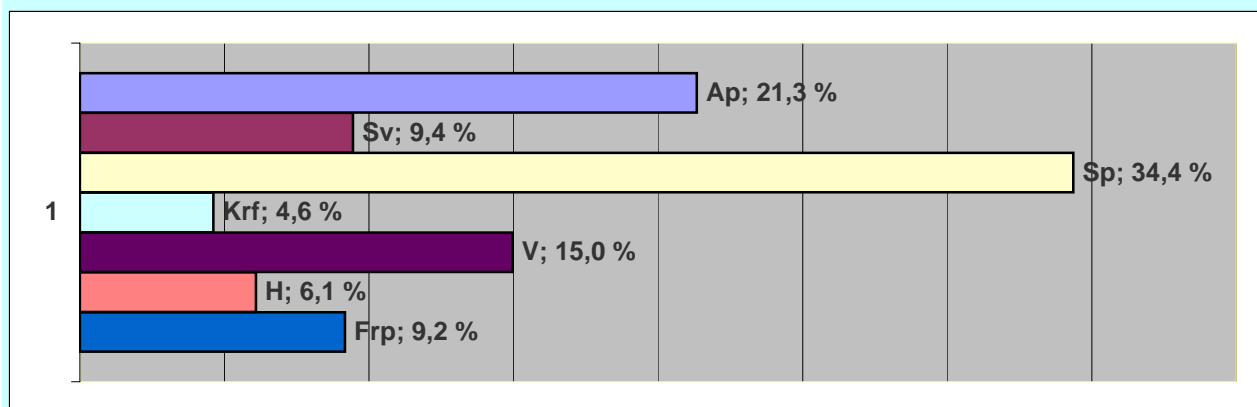

Steigen

Areal: 1 012,0 km²

Innbyggere pr. 1.1.07: 2 680

Personer med stemmerett	2124	
Frammøte	1429	67,3 %
Forhåndsstemmer	368	17,3 %

			07-03	Mandat	
Ap	305	21,3 %	- 3,1	3	- 1
Sv	135	9,4 %	- 0,3	2	0
Sp	491	34,4 %	+ 3,8	6	+ 1
Krf	66	4,6 %	+ 0,3	1	0
V	214	15,0 %	- 4,0	2	- 1
H	87	6,1 %	- 0,9	1	0
Frp	131	9,2 %	+ 3,6	2	+ 1

Steigens kommunestyre de neste fire årene ser slik ut:

Gjennomsnittsalder	50 år	Kvinner:	5
Adresse:	Nordfold 6	Menn:	12
	Våg 4	Kvinneandel:	20,8 %
	Leines 3		
	Bogøy 4		

			<i>Stm.tillegg</i>	<i>Pers.stm</i>	<i>Slengere</i>	<i>Totalt</i>	
Ap	Fred Eliassen	X Nordfold	75,50	80	38	193,50	Valgt
	Torbjørn Hjertø	Nordfold	0,00	52	18	70,00	Valgt
	Arne Marhaug	Nordfold	0,00	41	20	61,00	Valgt
	Bente Berg Sivertsen	Nordfold	0,00	44	9	53,00	Vara
	Stine Ada Aasjord	Leines	0,00	27	22	49,00	Vara
	Arve Isaksen	Leinesfjord	0,00	35	7	42,00	Vara
	Herdis Svendsen	Leines	0,00	26	9	35,00	Vara
	Truls Hansen	Nordfold	0,00	31	2	33,00	Vara
	Solveig Brennvik	Bogøy	0,00	23	8	31,00	Vara
SV	Mette Bolsøy	X Bogøy	31,75	25	37	93,75	Valgt
	Odd Rikard Bred	X Leines	31,75	31	25	87,75	Valgt
	Geir Magne Pedersen	Leinesfjord	0,00	17	16	33,00	Vara
	Maria Almlie	Leinesfjord	0,00	5	11	16,00	Vara
	Britt Helen Holmvåg	Leinesfjord	0,00	6	6	12,00	Vara
	Sverre Henriksen	Våg	0,00	11	1	12,00	Vara
	Finn Eirik Aasjord	Leinesfjord	0,00	3	5	8,00	Vara